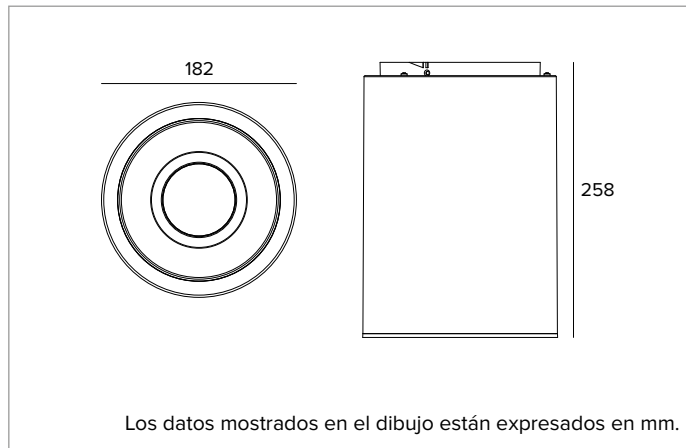

1T9681EL | CTEVO TUBE 180

Luminaria a plafón, suspensión o carril para lámparas de LED de alta emisión

	3500K	H(m)	D(m)	Emax(lx)		
	Ra90			58°		
	Fixture Power	22W	1	1.11	2962	
	Source Flux	3133lm	2	2.22	740	
	Fixture Flux	2307lm	3	3.33	329	
TS1534	Imax=945cd/klm	Efficacy	105lm/W	4	4.44	185
		Imax	2962cd	5	5.55	118

CCT nominal: 3500K

Duración útil (L80/B10): >50000h tq +25°C

CARACTERÍSTICAS LUMINOTÉCNICAS

Anillo decorativo de corte en material termoplástico. Óptica profunda UGR de baja luminancia para un elevado confort visual. Óptica compuesta por reflector termoplástico profundo con metalización especular y película protectora resistente a los arañazos, pantalla de cierre difusor holográfica en material acrílico, regenerador interno termoplástico blanco de alta reflectancia. UGR<19 y L65<1000 cd/m² (EN 12464-1).